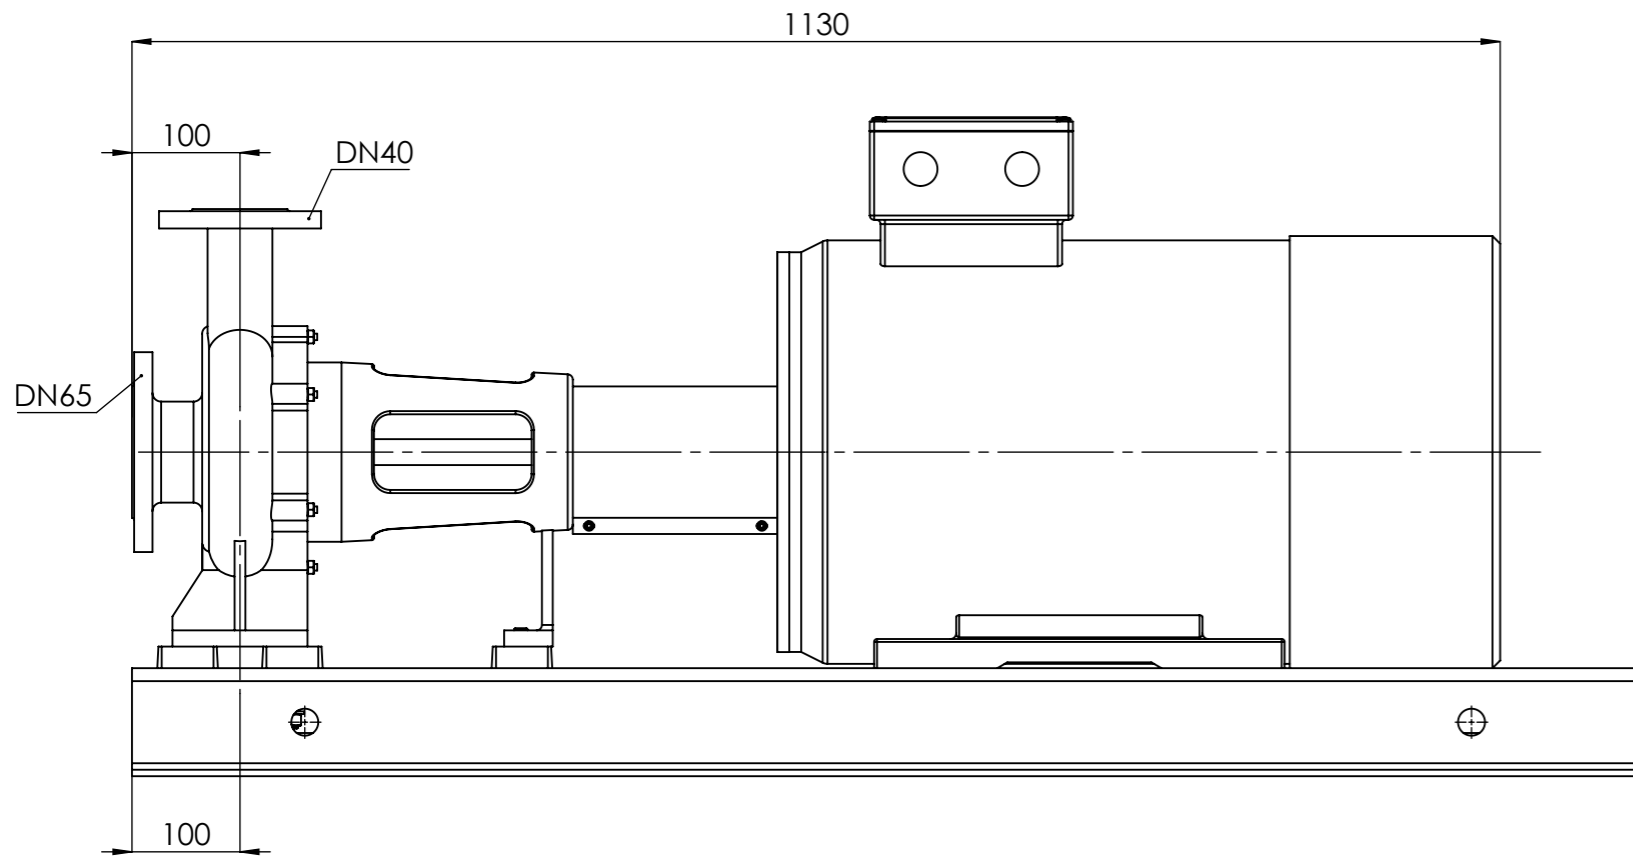

NHVe.40-250 [30,0 kW] n= 2900 obr/min

NHVe.40-250	30,0kW/2900 rpm	 Grudziądz Ul. Droga Jeziorna 8
	200-2	