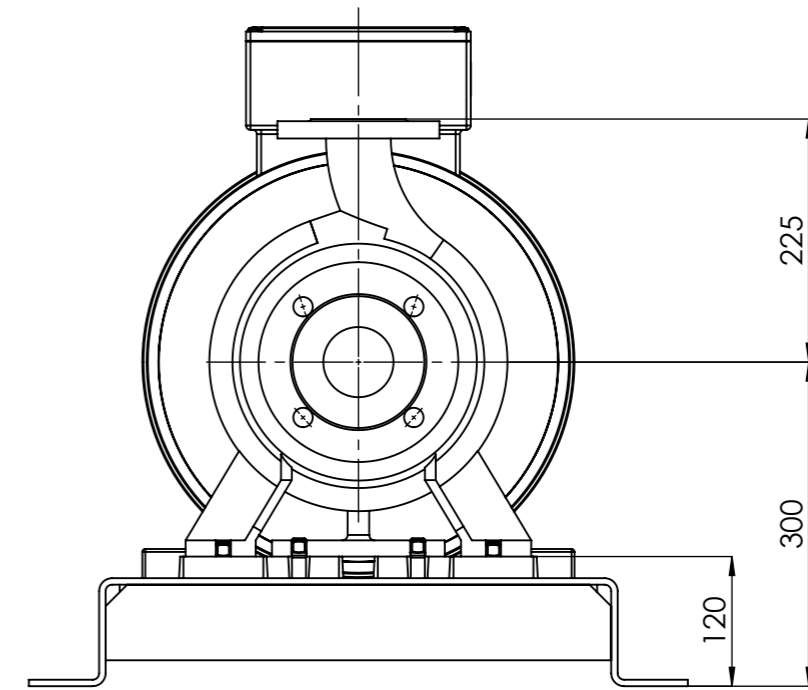

NHVe.40-250 [30,0 kW] n= 2900 obr/min

NHVe.40-250	30,0kW/2900 rpm	 Grudziądz Ul. Droga Jeziorna 8
	200-2	