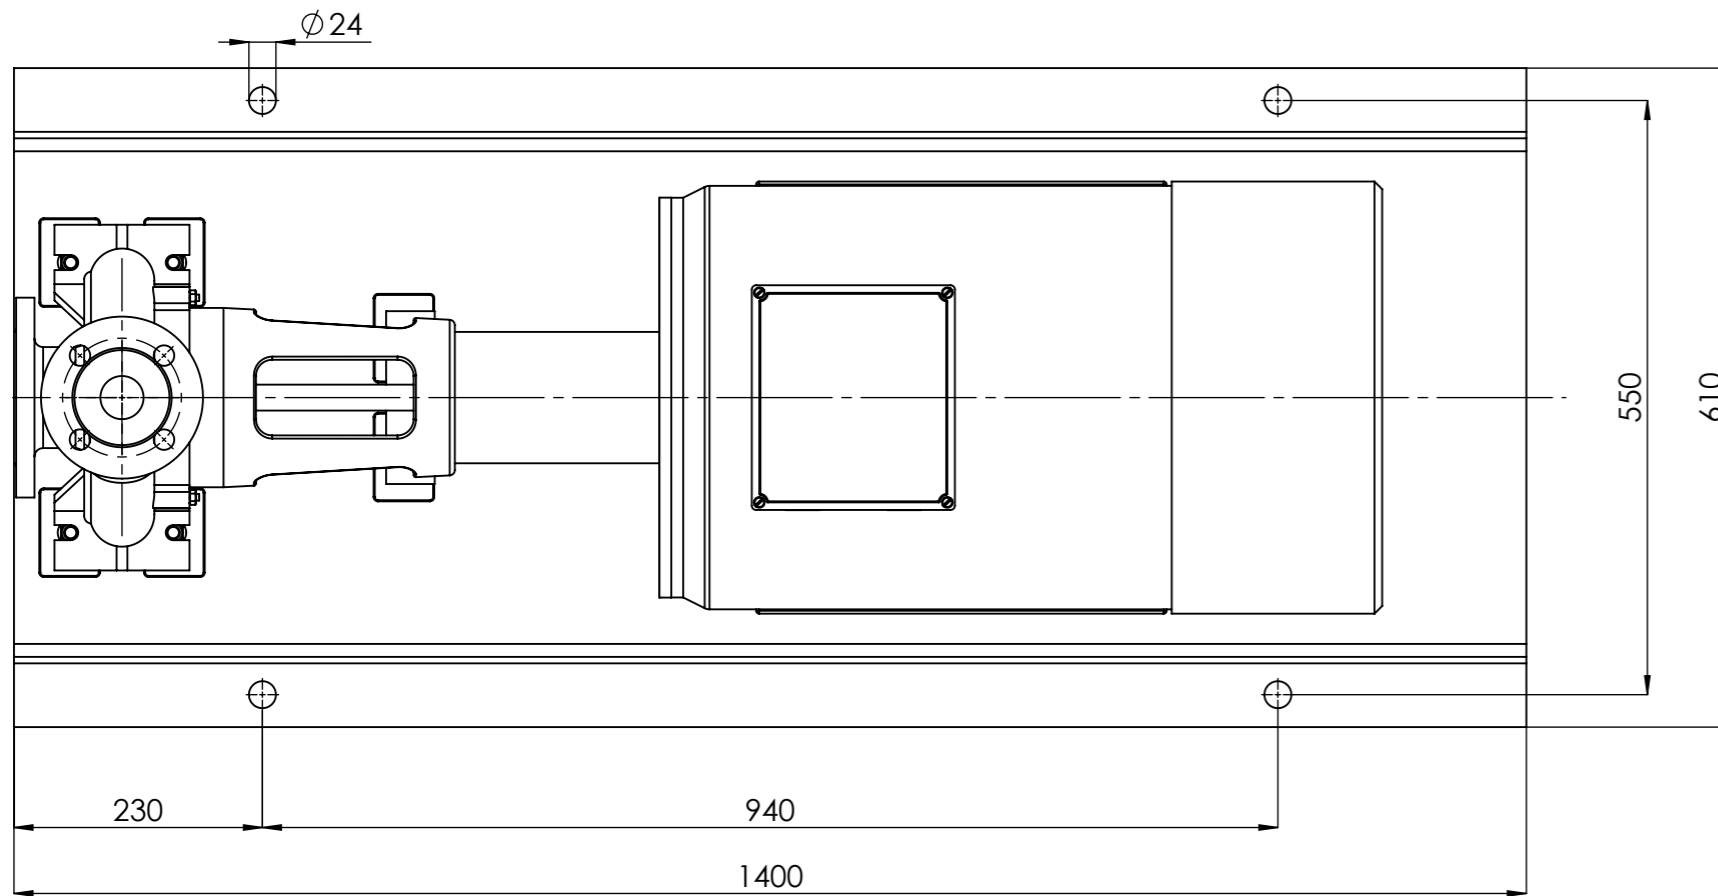

NHVe.40-250 [30,0 kW] n= 2900 obr/min

NHVe.40-250	30,0kW/2900 rpm	 Grudziądz Ul. Droga Jeziorna 8
	200-2	