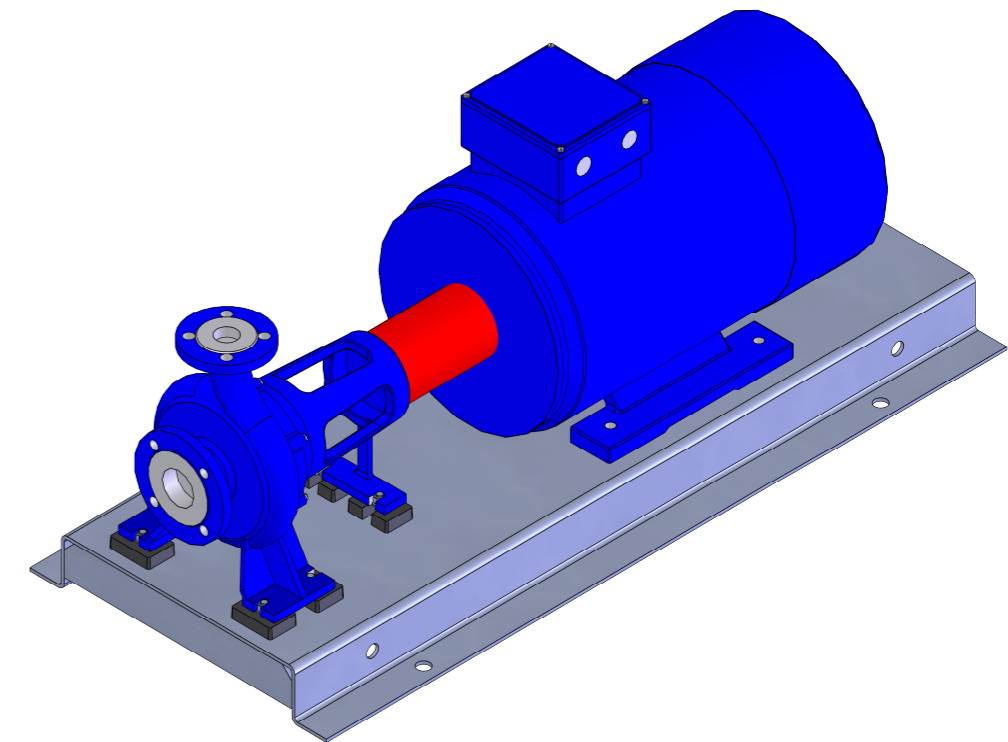

NHVe.40-250 [30,0 kW] n= 2900 obr/min

NHVe.40-250	30,0kW/2900 rpm	 Grudziądz Ul. Droga Jeziorna 8
	200-2	